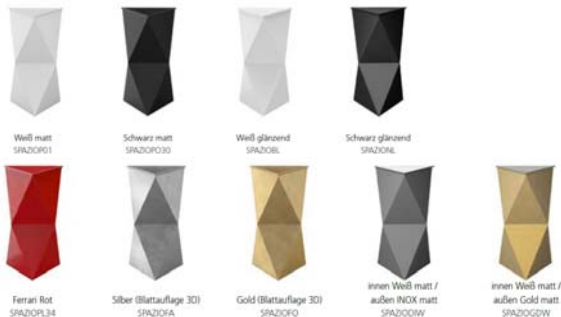

# SPAZIO

## Standwaschtisch

Maße: B 535 T 525 X H 900 mm

Material: Vetro Freddo

Gewicht: 22,50 kg