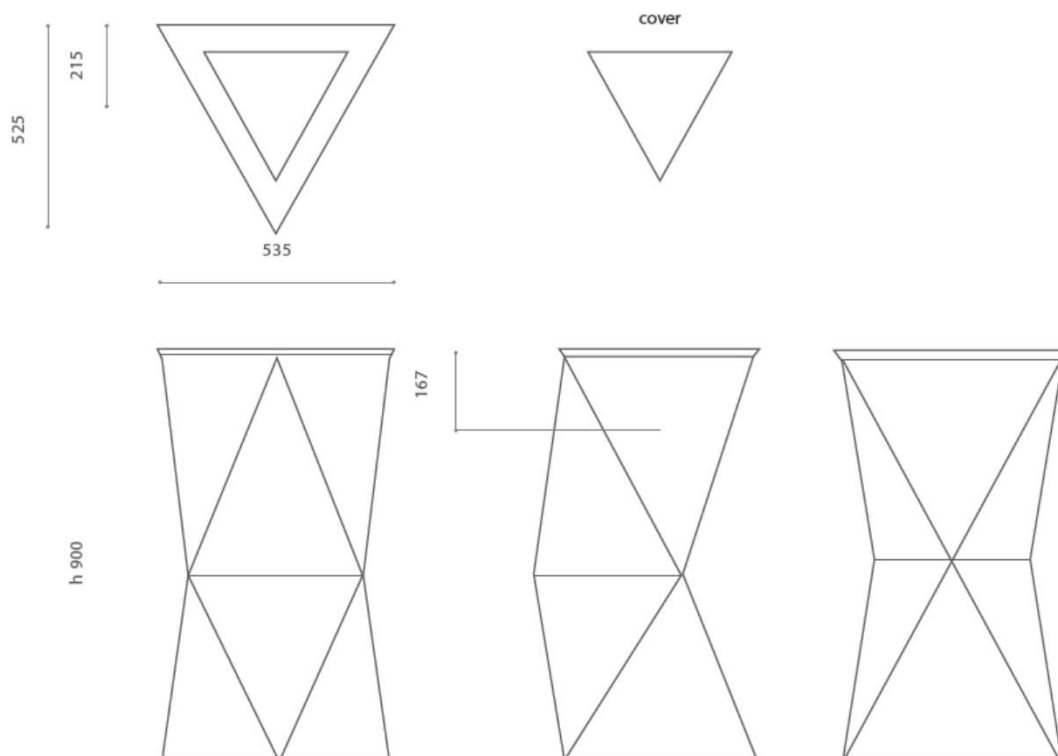

## Standwaschtisch

Maße: B 535 T 525 X H 900 mm

Material: Vetro Freddo

Gewicht: 22,50 kg

### Zubehör inklusive:

Ablaufventil schwarz und Spezial-Anschlussgarnitur für freistehende Waschtische

Die Maßtoleranzen (+/-3 mm) und Ebenheitstoleranzen (DIN 18202) unterliegen den üblichen materialspezifischen Toleranzen von Bau- und Werkstoffen, anlehnend an die DIN 18202. Lochbohrungen müssen nach Auflegen des Waschtisches auf die Trägerplatte angezeichnet werden.